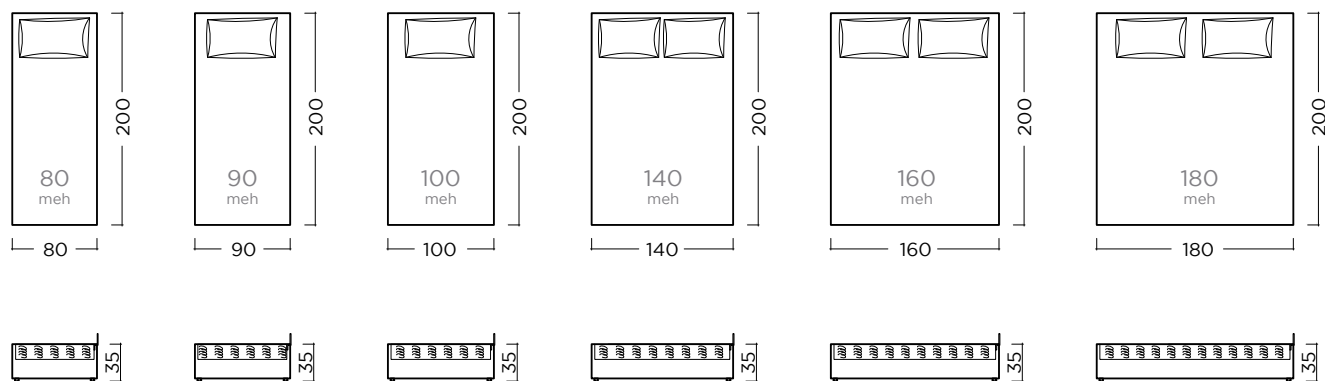

FIKSNA

Fixni nosači madraca.

Tapacirani sa četiri strane a gornja strana izrađena od ojačane iverice tapacirana protivkliznim materijalom.

MEHANIZAM

Nosači madraca sa ostavom za posteljinu i podlogom od latoflexa.
Podizanje ostave ka uzglavlju baze.

SPRING BOX

Fiksni nosači madraca sa dodatnom podlogom od žičanog jezgra visine 11cm.
Gornja strana od protivkliznog materijala.

BIJOU

CLIO

ELEONORA

SANDRA