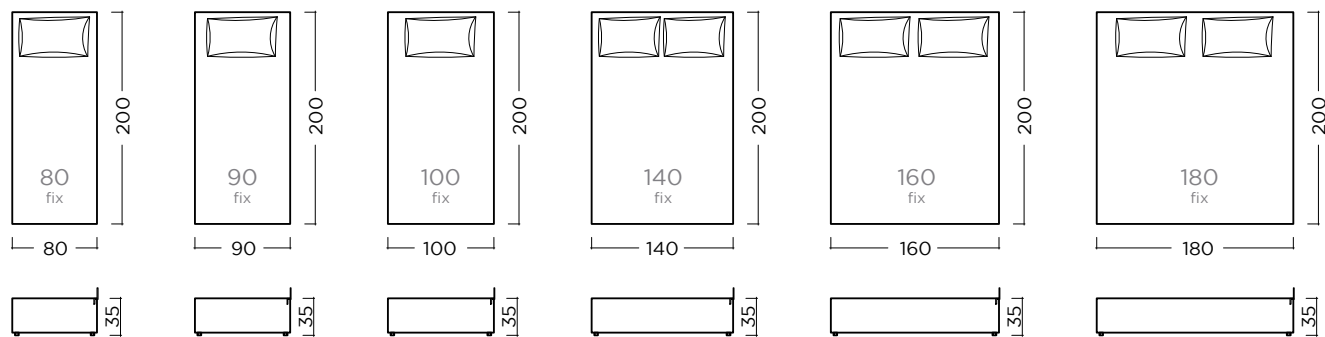

FIKSNA

Fixni nosači madraca.

Tapacirani sa četiri strane a gornja strana izrađena od ojačane iverice tapacirana protivkliznim materijalom.

MEHANIZAM

Nosači madraca sa ostavom za posteljinu i podlogom od latoflexa.
Podizanje ostave ka uzglavlju baze.

SPRING BOX

Fiksni nosači madraca sa dodatnom podlogom od žičanog jezgra visine 11cm.
Gornja strana od protivkliznog materijala.

BIJOU

CLIO

ELEONORA

SANDRA