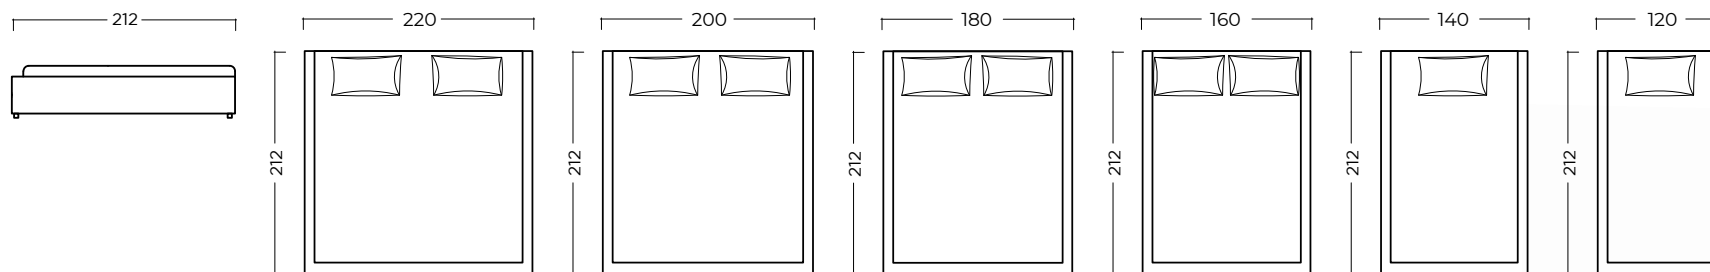

FIKSNA

Fixni nosači madraca.

Tapacirani sa četiri strane a gornja strana izrađena od ojačane iverice tapacirana protivkliznim materijalom.

MEHANIZAM

Nosači madraca sa ostavom za posteljinu i podlogom od latoflexa.
Podizanje ostave ka uzglavlju baze.

SPRING BOX

Fiksni nosači madraca sa dodatnom podlogom od žičanog jezgra visine 11cm.
Gornja strana od protivkliznog materijala.

BIJOU

CLIO

ELEONORA

SANDRA