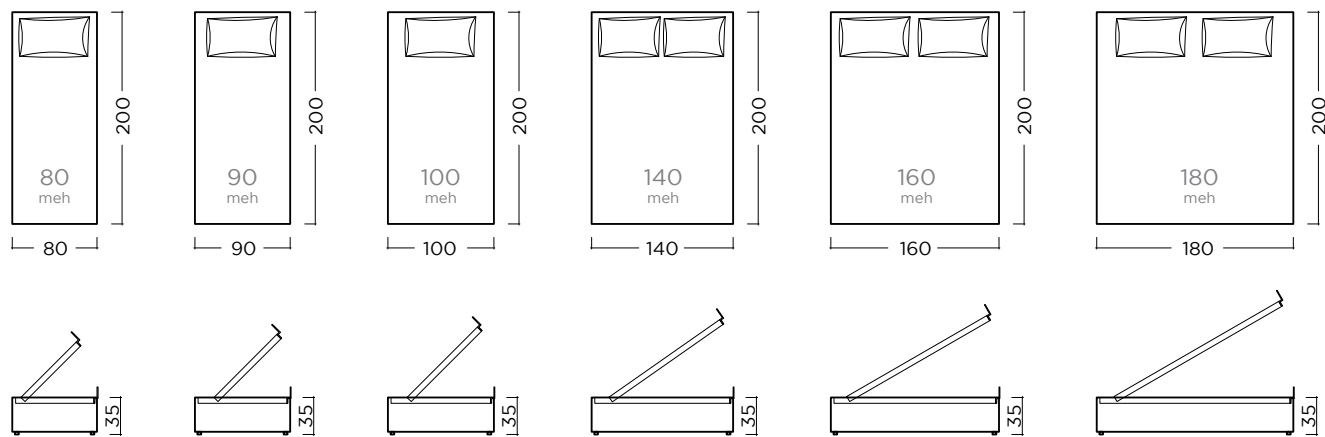

FIKSNA

Fixni nosači madraca.

Tapacirani sa četiri strane a gornja strana izrađena od ojačane iverice tapacirana protivkliznim materijalom.

MEHANIZAM

Nosači madraca sa ostavom za posteljinu i podlogom od latoflexa.
Podizanje ostave ka uzglavlju baze.

SPRING BOX

Fiksni nosači madraca sa dodatnom podlogom od žičanog jezgra visine 11cm.
Gornja strana od protivkliznog materijala.

BIJOU

CLIO

ELEONORA

SANDRA