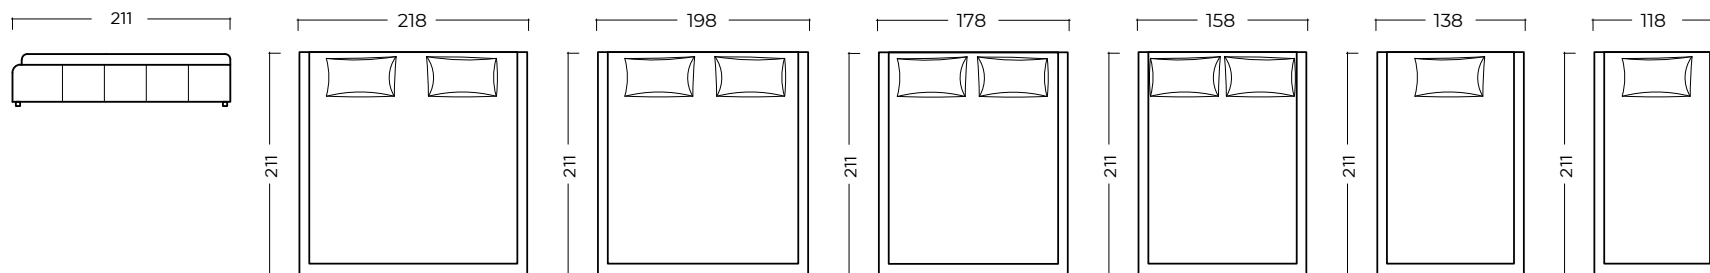

FIKSNA

Fixni nosači madraca.

Tapacirani sa četiri strane a gornja strana izrađena od ojačane iverice tapacirana protivkliznim materijalom.

MEHANIZAM

Nosači madraca sa ostavom za posteljinu i podlogom od latoflexa.
Podizanje ostave ka uzglavlju baze.

SPRING BOX

Fiksni nosači madraca sa dodatnom podlogom od žičanog jezgra visine 11cm.
Gornja strana od protivkliznog materijala.

BIJOU

CLIO

ELEONORA

SANDRA